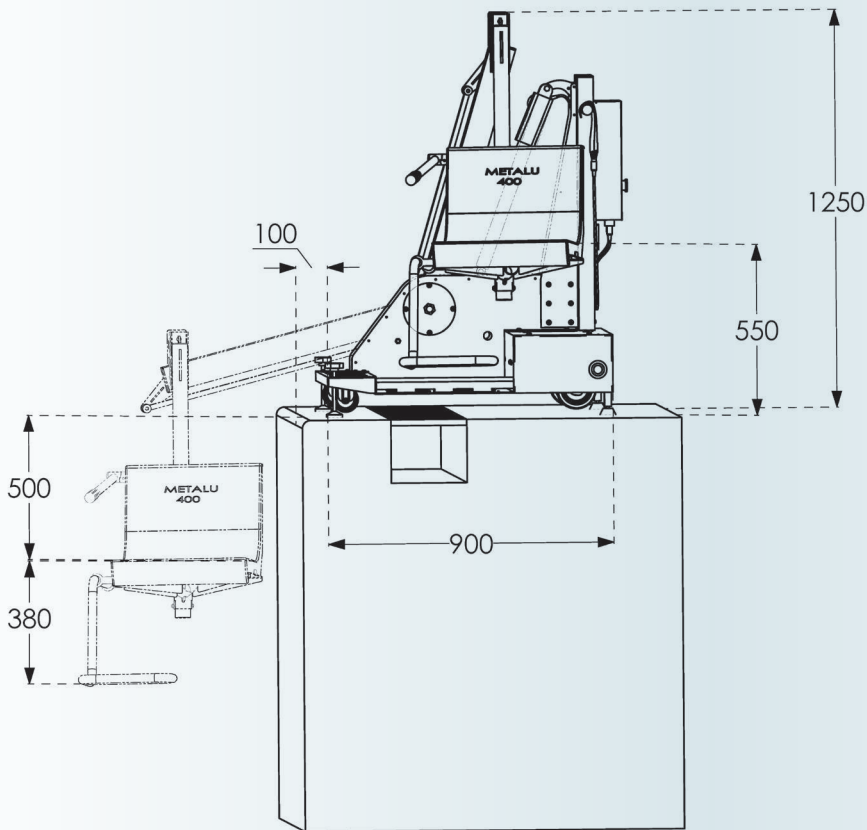

COTAS METALU 400

Medidas embalaje: 1,230 x 0,820 x 1,470 Mts.
285 Kgs. Metalu 400 se envía totalmente listo para su uso.