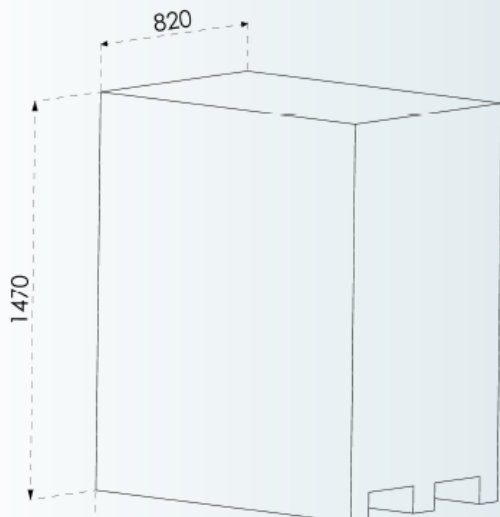

## COTAS METALU 400

Medidas embalaje: 1,230 x 0,820 x 1,470 Mts.  
285 Kgs. Metalu 400 se envía totalmente listo para su uso.