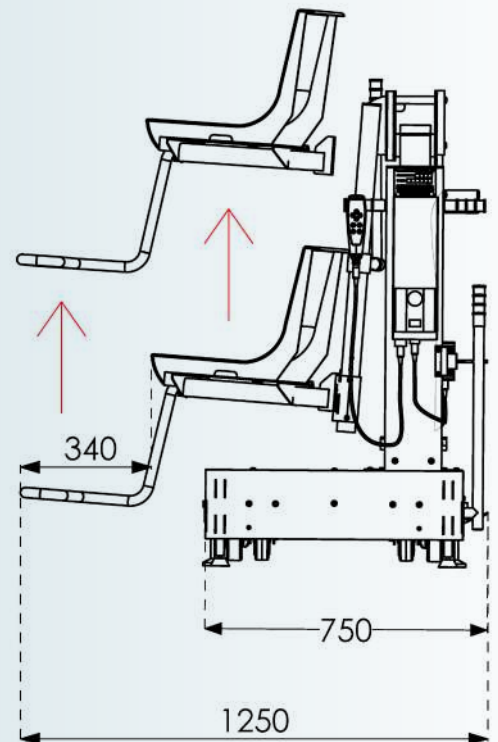

## COTAS METALU 400

Medidas embalaje: 1,230 x 0,820 x 1,470 Mts.  
285 Kgs. Metalu 400 se envía totalmente listo para su uso.